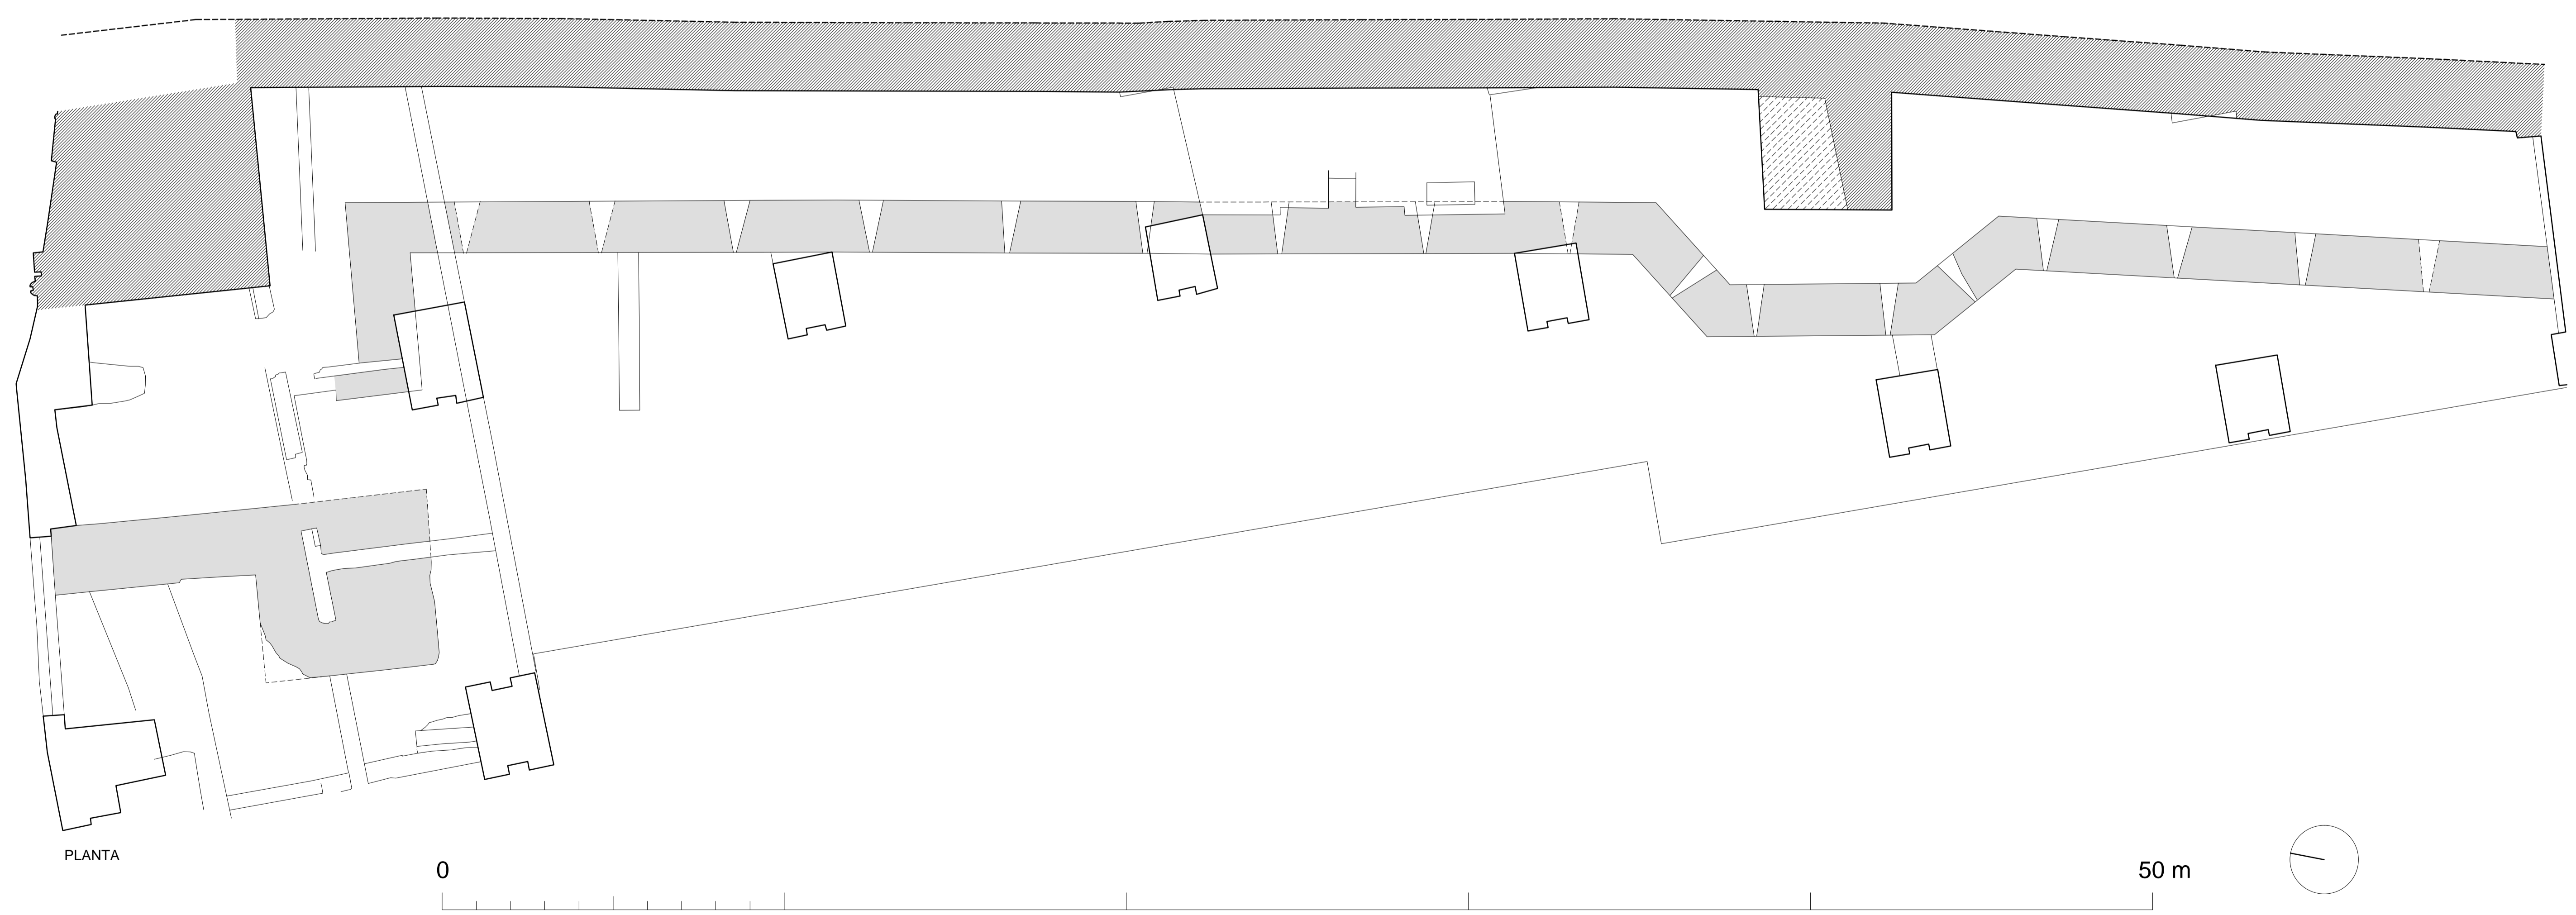

ALZADO

PLANTA

0

50 m

MURALLAS DE ISBILIYA EN LAS REALES ATARAZANAS

A. ALMAGRO / arq. RABASF

abril 2024