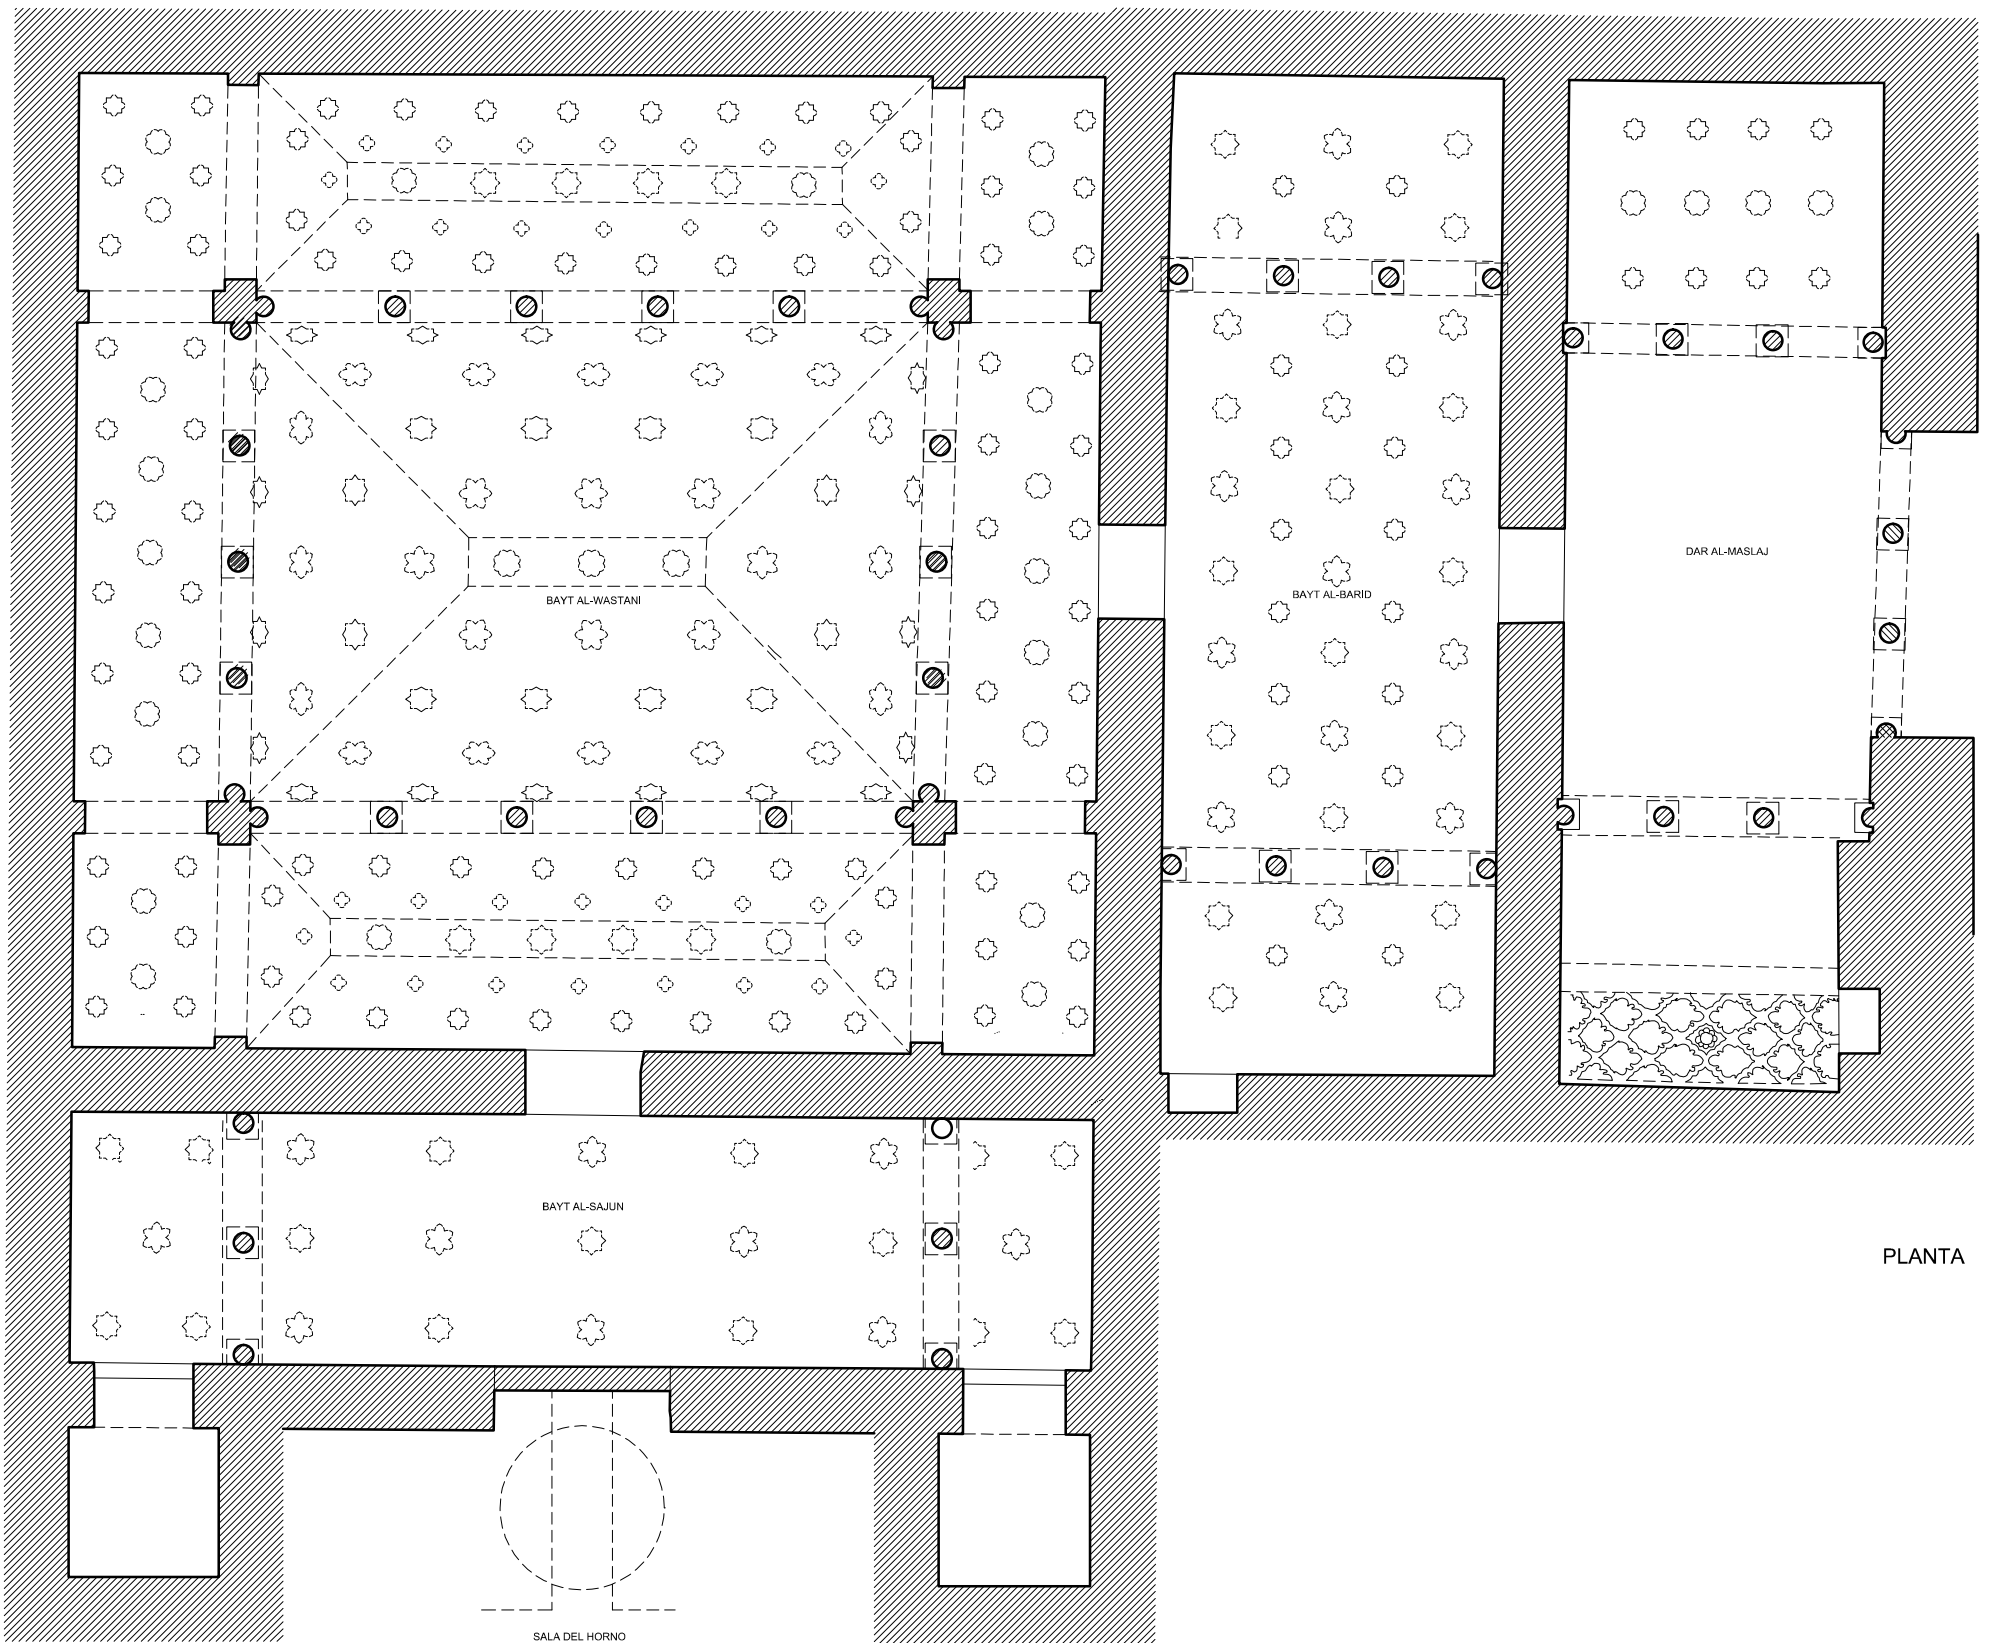

SECCION

PLANTA

0 5 10 20 m

BAÑOS DE LA REINA MORA. SEVILLA. HIPOTESIS

A.ALMAGRO/ arq. RABASF